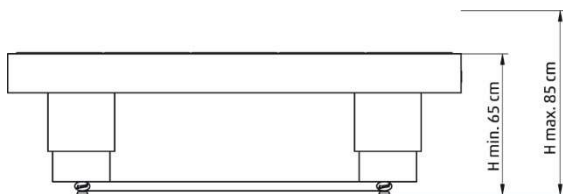

Lemi Spa Dream