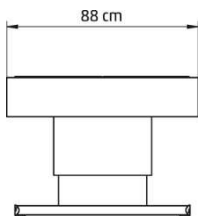

Lemi Spa Dream