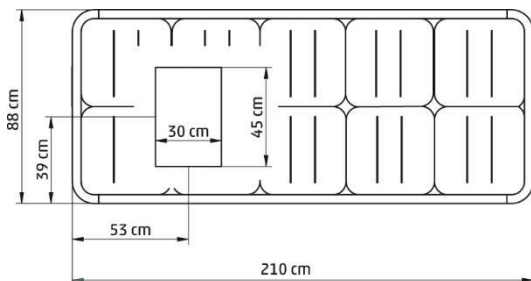

Lemi Spa Dream